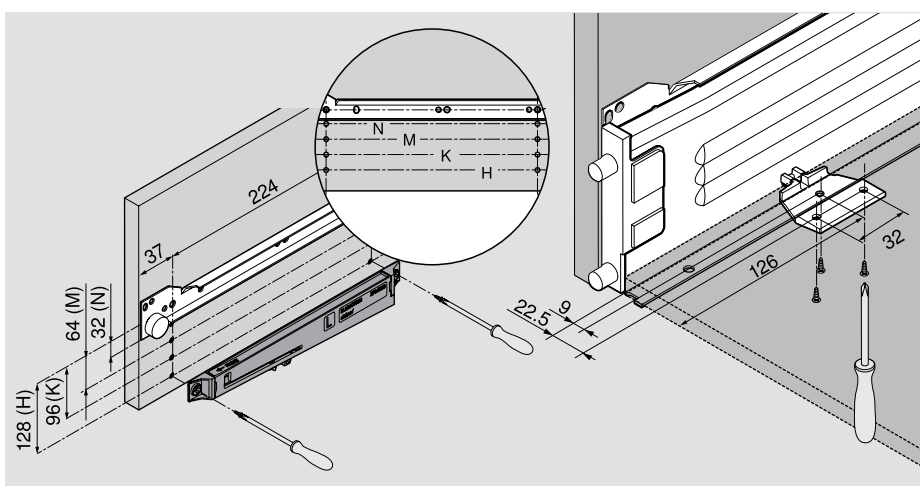

Система 32: для крепления BLUMOTION используются отверстия в системе 32 (с шагом 32 мм).