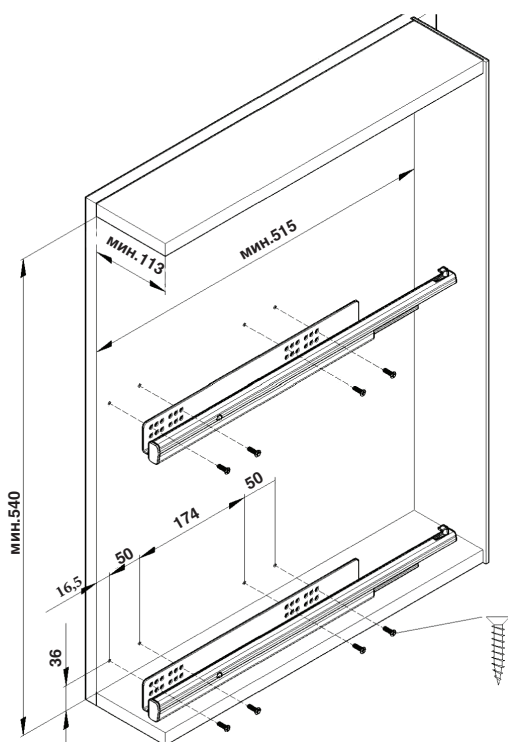

ИНСТРУКЦИЯ ПО МОНТАЖУ СЕТКИ В БАЗУ 150/200 ВЫДВИЖНОЙ С ДОВОДЧИКОМ, ОТДЕЛКА ХРОМ АРТ. 1104У/15-50РС

! Внимание: перед началом установки данного продукта внимательно прочитайте инструкцию

ОБЩАЯ ИНФОРМАЦИЯ

H – толщина материала каркаса
K – размер наложения фасада на панели каркаса

Присадочные размеры направляющей

1

ПРИСАДКА НАПРАВЛЯЮЩИХ НА БОКОВУЮ ПАНЕЛЬ КАРКАСА

Отступ от лицевой плоскости каркаса

!

Данный продукт монтируется только на левую сторону каркаса