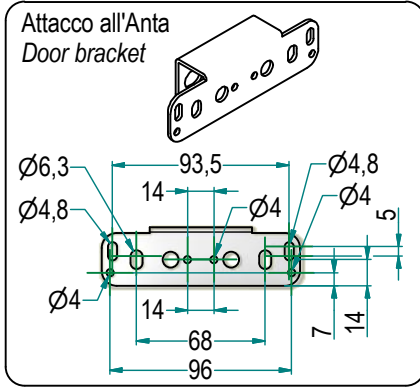

2

ПРИСАДКА ФАСАДА

Присадочные размеры крепления сетки к фасаду