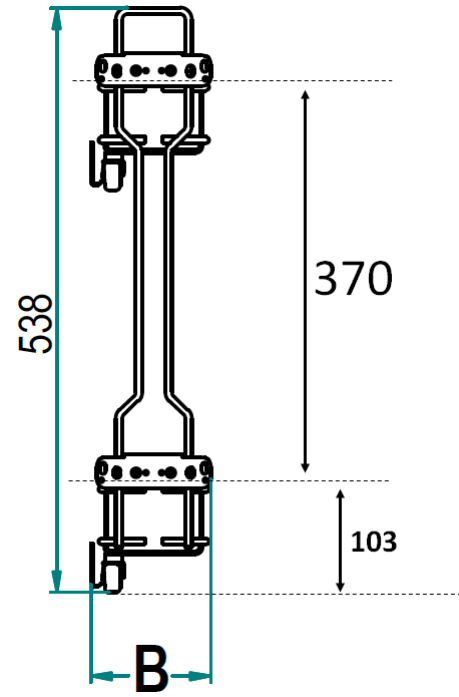

ИНСТРУКЦИЯ ПО МОНТАЖУ СЕТКИ В БАЗУ 150/200 ВЫДВИЖНОЙ С ДОВОДЧИКОМ, ОТДЕЛКА ХРОМ АРТ. 1104У/15-50РС

! Внимание: перед началом установки данного продукта внимательно прочитайте инструкцию

ОБЩАЯ ИНФОРМАЦИЯ

H – толщина материала каркаса
K – размер наложения фасада на панели каркаса

Присадочные размеры направляющей

1

ПРИСАДКА НАПРАВЛЯЮЩИХ НА БОКОВУЮ ПАНЕЛЬ КАРКАСА

Отступ от лицевой плоскости каркаса

!

Данный продукт монтируется только на левую сторону каркаса

2**ПРИСАДКА ФАСАДА**

Присадочные размеры крепления сетки к фасаду

**2****РЕГУЛИРОВКА ФАСАДА И ЕГО ОКОНЧАТЕЛЬНЫЙ МОНТАЖ**