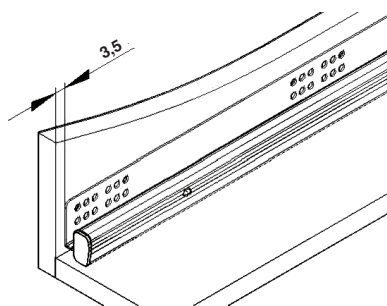

ИНСТРУКЦИЯ ПО МОНТАЖУ СЕТКИ В БАЗУ 150/200 ВЫДВИЖНОЙ С ДОВОДЧИКОМ, ОТДЕЛКА ХРОМ АРТ. 1104У/15-50РС

! Внимание: перед началом установки данного продукта внимательно прочитайте инструкцию

ОБЩАЯ ИНФОРМАЦИЯ

H – толщина материала каркаса
K – размер наложения фасада на панели каркаса

Присадочные размеры направляющей

1

ПРИСАДКА НАПРАВЛЯЮЩИХ НА БОКОВУЮ ПАНЕЛЬ КАРКАСА

Отступ от лицевой плоскости каркаса

!

Данный продукт монтируется только на левую сторону каркаса