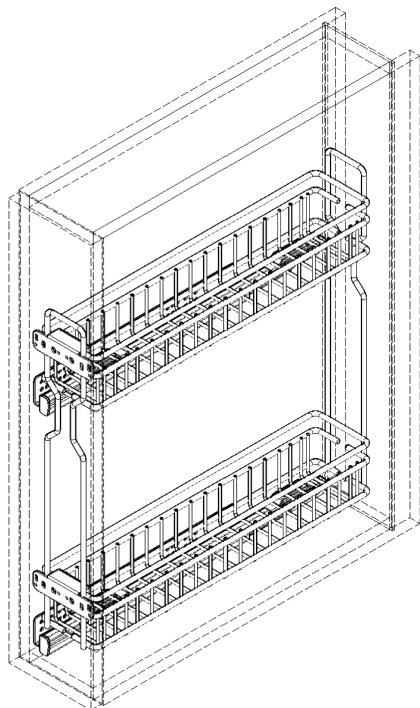

ИНСТРУКЦИЯ ПО МОНТАЖУ СЕТКИ В БАЗУ 150/200 ВЫДВИЖНОЙ С ДОВОДЧИКОМ, ОТДЕЛКА ХРОМ АРТ. 1104У/15-50РС

! Внимание: перед началом установки данного продукта внимательно прочитайте инструкцию

ОБЩАЯ ИНФОРМАЦИЯ

H – толщина материала каркаса
K – размер наложения фасада на панели каркаса

Присадочные размеры направляющей

1

ПРИСАДКА НАПРАВЛЯЮЩИХ НА БОКОВУЮ ПАНЕЛЬ КАРКАСА

Отступ от лицевой плоскости каркаса

!

Данный продукт монтируется только на левую сторону каркаса

2**ПРИСАДКА ФАСАДА**

Присадочные размеры крепления сетки к фасаду

**2****РЕГУЛИРОВКА ФАСАДА И ЕГО ОКОНЧАТЕЛЬНЫЙ МОНТАЖ**