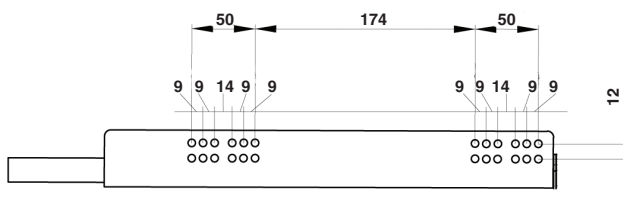

ИНСТРУКЦИЯ ПО МОНТАЖУ СЕТКИ В БАЗУ 150/200 ВЫДВИЖНОЙ С ДОВОДЧИКОМ, ОТДЕЛКА ХРОМ АРТ. 1104У/15-50РС

! Внимание: перед началом установки данного продукта внимательно прочитайте инструкцию

ОБЩАЯ ИНФОРМАЦИЯ

H – толщина материала каркаса
K – размер наложения фасада на панели каркаса

Присадочные размеры направляющей

1

ПРИСАДКА НАПРАВЛЯЮЩИХ НА БОКОВУЮ ПАНЕЛЬ КАРКАСА

Отступ от лицевой плоскости каркаса

!

Данный продукт монтируется только на левую сторону каркаса