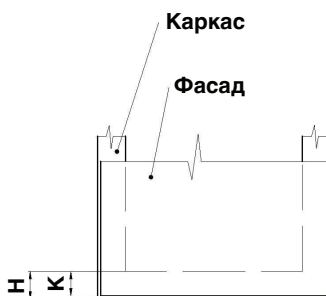

ИНСТРУКЦИЯ ПО МОНТАЖУ СЕТКИ В БАЗУ 150/200 ВЫДВИЖНОЙ С ДОВОДЧИКОМ, ОТДЕЛКА ХРОМ АРТ. 1104У/15-50РС

! Внимание: перед началом установки данного продукта внимательно прочитайте инструкцию

ОБЩАЯ ИНФОРМАЦИЯ

H – толщина материала каркаса
K – размер наложения фасада на панели каркаса

Присадочные размеры направляющей

1

ПРИСАДКА НАПРАВЛЯЮЩИХ НА БОКОВУЮ ПАНЕЛЬ КАРКАСА

Отступ от лицевой плоскости каркаса

!

Данный продукт монтируется только на левую сторону каркаса